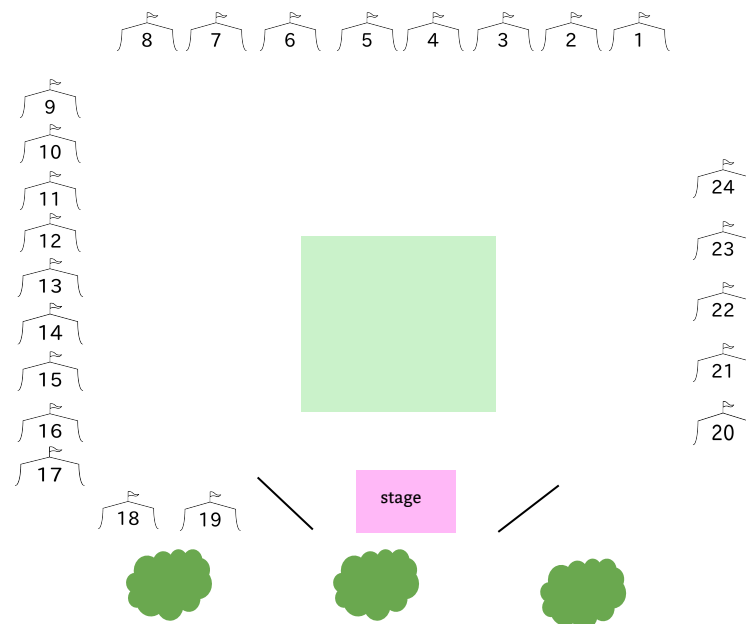

# ひとむすびの場 MARKET

8月25日(日) 17:00~20:00  
西条中央公園(テニスコート側)

1. つくり手とつかい手プロジェクト
2. 種を継ぐ農家
3. 菓子工房あざれあ
4. 西条公会堂
5. 七三農園
6. コダモノモリ
7. ユニティ自然農園
8. 有限会社有田園芸農場
9. 颯爽
10. DolceChiffon
11. あしたばな農園
12. ウエルかむ
13. はなあふ
14. おこめん工房
15. 広島大学マジック&ジャグリングサークルJack-o'-lantern
16. Kitchenworker
17. 吉川まちづくり自治協議会
18. ミニゲームコーナー
19. 本部
20. natural
21. natural work shop
22. バルーンアート
23. Bonding
24. Liberty room

stage

17:30~ yunchocolate  
18:00~ CM  
18:30~ リズミック  
19:00~19:10 盆踊り  
19:30~ 抽選会&お楽しみイベント

抽選券は⑱本部にて配布します。  
LINE@登録で参加できます  
⑱ブースにてミニゲームも開催します!!お楽しみに^^

主催:東広島ひとむすび  
東広島市農林水産物販路拡大推協議会  
(事務局:東広島市産業部農林水産課)  
hitomusubi.market@gmail.com